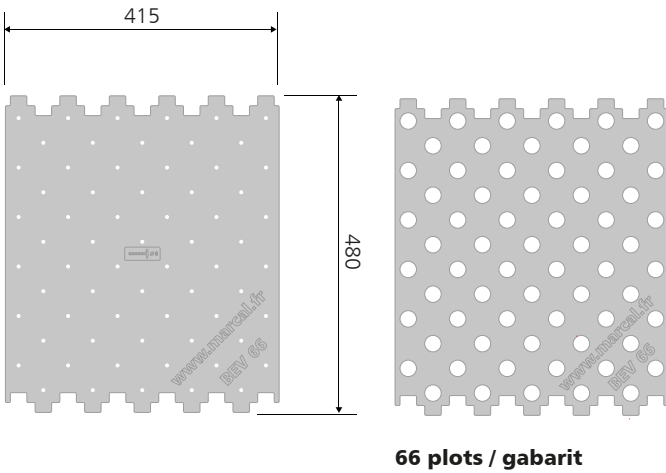

**gabarit de perçage et de mise en œuvre**

www.marcal.fr

bande d'éveil  
de la vigilance (BEV)  
**NF P98-351/ août 2010**  
gabarit d'installation  
66 plots  
(148 plots/ml)

**pose**

**cedo**  
cedo A

**podotone**  
podotone bouton in 25  
podotone bouton out 25