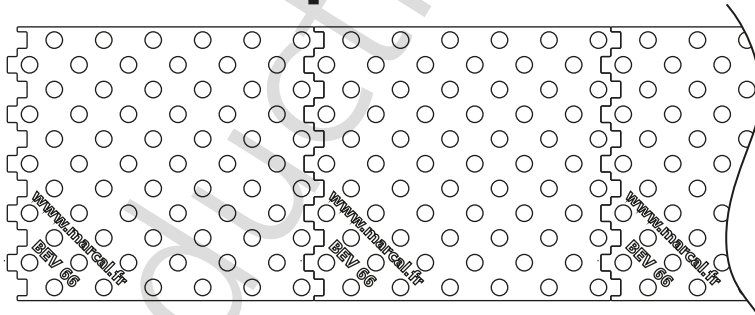

**gabarit de perçage et de mise en œuvre**

www.marcal.fr

bande d'éveil  
de la vigilance (BEV)  
**NF P98-351/ août 2010**  
gabarit d'installation  
66 plots  
(148 plots/ml)

**pose**

**cedo**  
cedo A

**podotone**  
podotone bouton in 25  
podotone bouton out 25

**disposition (ml)**