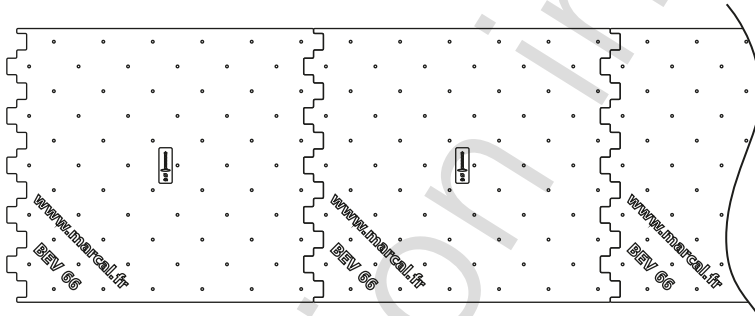

**gabarit de perçage et de mise en œuvre**

www.marcal.fr

bande d'éveil  
de la vigilance (BEV)  
**NF P98-351/ août 2010**  
gabarit d'installation  
66 plots  
(148 plots/ml)

**pose**

**cedo**  
cedo A

**podotone**  
podotone bouton in 25  
podotone bouton out 25