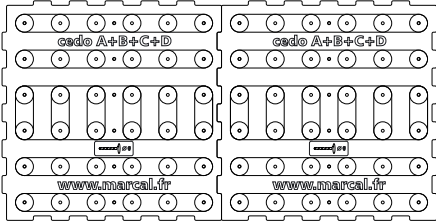

installation template detectable guidance system

cedo
cedo A+B+C+D

drilling and positioning template kit

(x2)

(x2)

(x2)

w 306 x h 306 x d 3 mm
w 12,05 x h 12,05 x d 0,12"

finitions

standards
high impact PVC 3mm

instructions

www.marcal.fr

installation template detectable guidance system

cedo
cedo A+B+C+D

mode d'emploi

installation template
detectable guidance system

cedo
cedo A+B+C+D