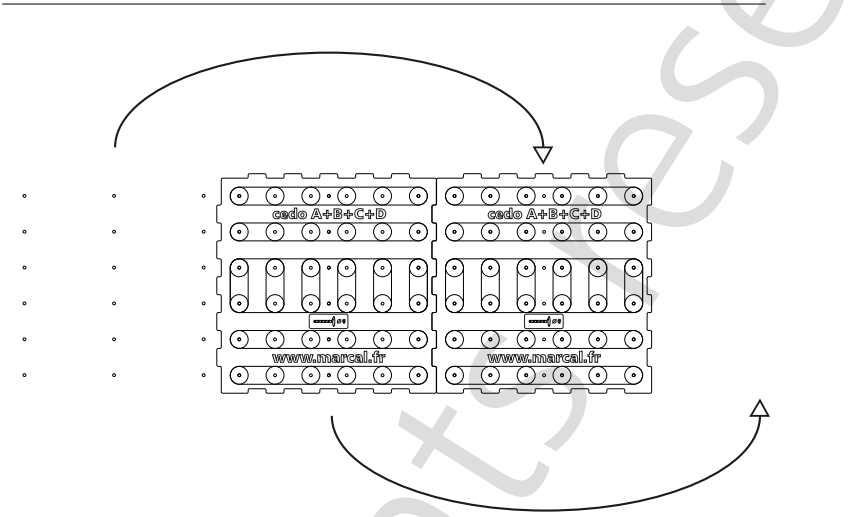

installation template detectable guidance system

cedo
cedo A+B+C+D

drilling and positioning template kit

(x2)

(x2)

(x2)

w 306 x h 306 x d 3 mm
w 12,05 x h 12,05 x d 0,12"

finitions

standards
high impact PVC 3mm

instructions

www.marcal.fr

installation template detectable guidance system

cedo
cedo A+B+C+D

mode d'emploi

installation template
detectable guidance system

cedo
cedo A+B+C+D