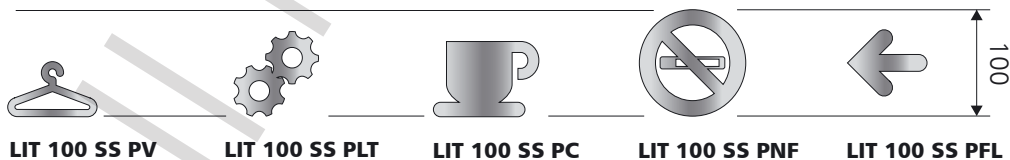

LIT 100 SS PDOU   LIT 100 SS PLE   LIT 100 SS PPOU   LIT 100 SS PVE

LIT 100 SS PV   LIT 100 SS PLT   LIT 100 SS PC   LIT 100 SS PNF   LIT 100 SS PFL

finish

standards

brushed stainless steel