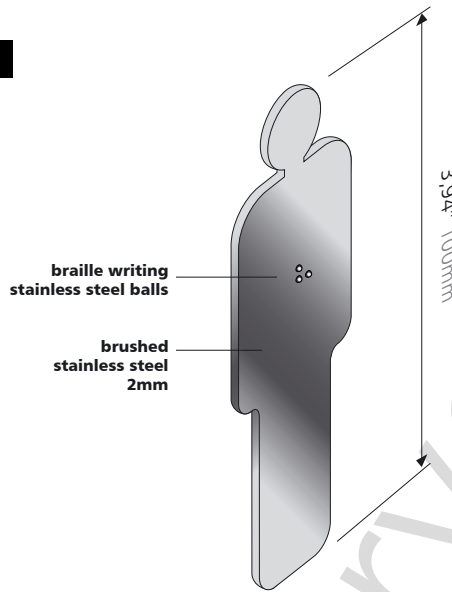

**instructions**

**fastening**

- chemical sealing.
- joining without drilling.

installation by drilling in option  
M4 holder welded

technical  
data sheet  
**LIT100 SS**  
h3,94xd0,08"  
h100xd2mm

**sizes**

**front view**

LIT 100 SS PH    LIT 100 SS PF    LIT 100 SS PHA    LIT 100 SS PBB

LIT 100 SS PA    LIT 100 SS PE    LIT 100 SS PS    LIT 100 SS PI

**front view**  
braille pictograms

LIT 100 SS PDOU    LIT 100 SS PLE    LIT 100 SS PPOU    LIT 100 SS PVE

**LIT100P**  
**braille**  
h3,94xd0,08"  
h100xd2mm

LIT 100 PH

**fr**

⠠h

(homme)

**es**

⠠h

(hombre)