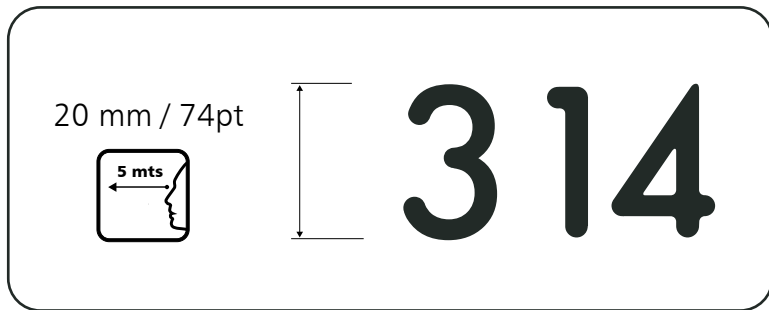

# marcal full access

6mm / 24pt

① ④  
② ⑤  
③ ⑥

a	b	c	d	e	f	g
·	⋮	⋯	⋮	·	⋮	⋮
h	i	j	k	l	m	n
⋮	·	⋮	·	⋮	⋮	⋮
o	p	q	r	s	t	u
·	⋮	⋮	⋮	·	⋮	⋮
v	w	x	y	z	ç	ñ
⋮	⋮	⋮	⋮	⋮	⋮	⋮
1	2	3	4	5		
⋮	⋮	⋮	⋮	⋮		
6	7	8	9	0		
⋮	⋮	⋮	⋮	⋮		
→	-	°				
⋮	⋮	⋮				

E= 1:1

c                    ⋯

3                    ⋮

314                  ⋮

c314                ⋯

3°                    ⋮

< 301 - 315        ⋮

316 - 320 >        ⋮